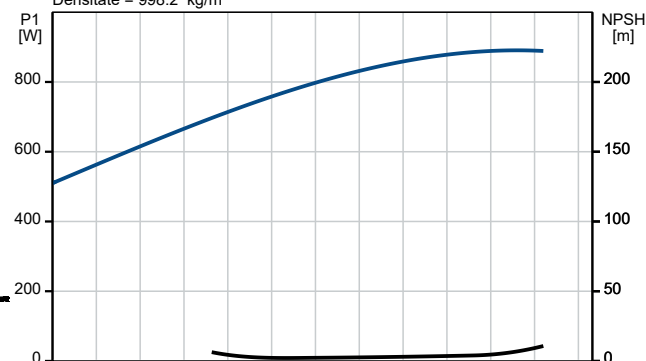

## 99530405 SCALA1 3-45 50 Hz

Lichid pompat = Apă  
 Temperatura lichidului în timpul funcționării = 20 °C  
 Densitate = 998.2 kg/m³

Descriere	Valori și tipuri
<b>Informații generale:</b>	
Nume produs:	SCALA1 3-45
Cod produs:	99530405
Numărul EAN:	5713830591598
Preț:	EUR 703
<b>Tehnic:</b>	
Debit nominal:	3 m <sup>3</sup> /h
Înălțime de pompare nominală:	29.2 m
Înălțime de pompare maximă:	44 m
Tip etanșare arbore:	BVBP
Aprobări:	CE,MORO,SEPRO,AA A
Aprobări pentru apă potabilă:	WRAS,ACS
Toleranța curbei:	ISO9906:2012 3B
Model:	A
Presiune de pornire:	2.2 bar
<b>Materiale:</b>	
Corpul pompei (stator):	Composite
Rotor:	Composite
<b>Instalație:</b>	
Gama temperaturii ambientale:	0 .. 55 °C
Presiune de funcționare maximă:	8 bar
Presiune maximă permisă pe aspirație:	3 bar
Tip conexiune aspirație:	R
Tip conexiune refulare:	R
Dimensiunea racordului de aspirație:	1 inch
Dimensiunea racordului de refulare:	1 inch
Evaluare presiune pentru racord:	PN 8
<b>Lichid:</b>	
Lichid pompat:	Apă
Gama temperaturii lichidului:	0 .. 45 °C
Temperatura lichidului în timpul funcționării:	20 °C
Densitate:	998.2 kg/m <sup>3</sup>
<b>Date electrice:</b>	
P1 max.:	900 W
Putere nominală - P2:	0.58 kW
Frecvența rețelei electrice:	50 Hz
Tensiune nominală:	1 x 230 V
Curent nominal:	3.85 A
Grad de protecție (IEC 34-5):	IPX4D
Clasa de izolare (IEC 85):	F
Lungime cablu de alimentare:	1.5 m
Stecher:	Type E/F (CEE7/7) Stecher Schuko
<b>Altele:</b>	
Greutate netă:	12 kg
Greutate brută:	14 kg
Volum de livrare:	0.046 m <sup>3</sup>
Intervalul temperaturii de stocare:	-40 .. 70 °C
Nr. VVS pentru Danemarca:	385183045
Nr. RSK suedez:	5854000
Finlandeză LVI nr.:	4732545
Norwegian NRF nr.:	9045229
Țara de origine:	HU
Nr. tarif:	84137075

Lichid pompat = Apă  
 Temperatura lichidului în timpul funcționării = 20 °C  
 Densitate = 998.2 kg/m<sup>3</sup>