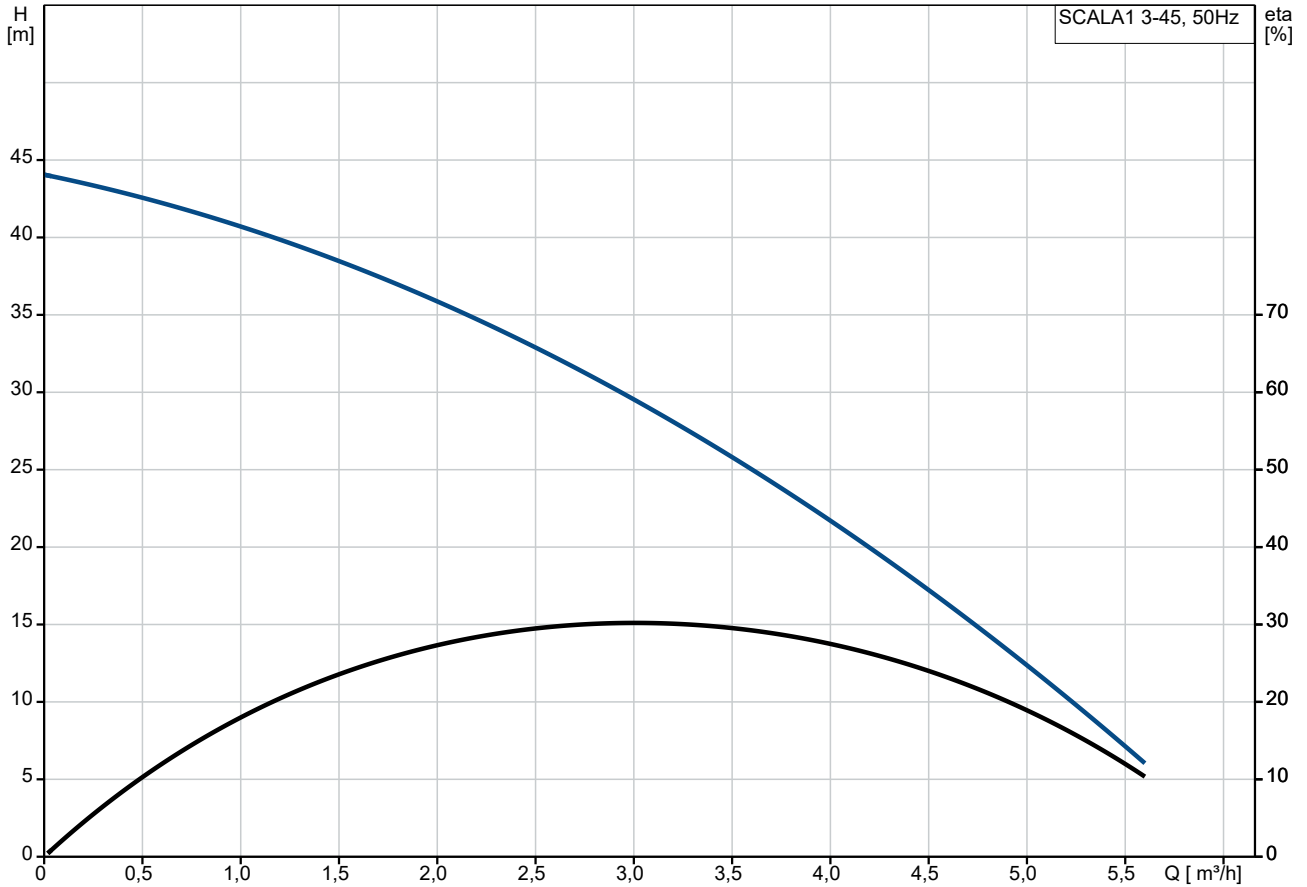

## 99530405 SCALA1 3-45 50 Hz

Lichid pompat = Apă  
 Temperatura lichidului în timpul funcționării = 20 °C  
 Densitate = 998.2 kg/m³

Descriere	Valori și tipuri
<b>Informații generale:</b>	
Nume produs:	SCALA1 3-45
Cod produs:	99530405
Numărul EAN:	5713830591598
Preț:	EUR 703
<b>Tehnic:</b>	
Debit nominal:	3 m <sup>3</sup> /h
Înălțime de pompare nominală:	29.2 m
Înălțime de pompare maximă:	44 m
Tip etanșare arbore:	BVBP
Aprobări:	CE,MORO,SEPRO,AA A
Aprobări pentru apă potabilă:	WRAS,ACS
Toleranța curbei:	ISO9906:2012 3B
Model:	A
Presiune de pornire:	2.2 bar
<b>Materiale:</b>	
Corpul pompei (stator):	Composite
Rotor:	Composite
<b>Instalație:</b>	
Gama temperaturii ambientale:	0 .. 55 °C
Presiune de funcționare maximă:	8 bar
Presiune maximă permisă pe aspirație:	3 bar
Tip conexiune aspirație:	R
Tip conexiune refulare:	R
Dimensiunea racordului de aspirație:	1 inch
Dimensiunea racordului de refulare:	1 inch
Evaluare presiune pentru racord:	PN 8
<b>Lichid:</b>	
Lichid pompat:	Apă
Gama temperaturii lichidului:	0 .. 45 °C
Temperatura lichidului în timpul funcționării:	20 °C
Densitate:	998.2 kg/m <sup>3</sup>
<b>Date electrice:</b>	
P1 max.:	900 W
Putere nominală - P2:	0.58 kW
Frecvența rețelei electrice:	50 Hz
Tensiune nominală:	1 x 230 V
Curent nominal:	3.85 A
Grad de protecție (IEC 34-5):	IPX4D
Clasa de izolare (IEC 85):	F
Lungime cablu de alimentare:	1.5 m
Stecher:	Type E/F (CEE7/7) Stecher Schuko
<b>Altele:</b>	
Greutate netă:	12 kg
Greutate brută:	14 kg
Volum de livrare:	0.046 m <sup>3</sup>
Intervalul temperaturii de stocare:	-40 .. 70 °C
Nr. VVS pentru Danemarca:	385183045
Nr. RSK suedez:	5854000
Finlandeză LVI nr.:	4732545
Norwegian NRF nr.:	9045229
Țara de origine:	HU
Nr. tarif:	84137075

Lichid pompat = Apă  
 Temperatura lichidului în timpul funcționării = 20 °C  
 Densitate = 998.2 kg/m<sup>3</sup>