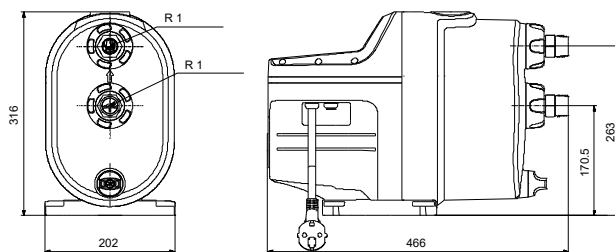

## 99530405 SCALA1 3-45 50 Hz

Lichid pompat = Apă  
 Temperatura lichidului în timpul funcționării = 20 °C  
 Densitate = 998.2 kg/m³

Descriere	Valori și tipuri
<b>Informații generale:</b>	
Nume produs:	SCALA1 3-45
Cod produs:	99530405
Numărul EAN:	5713830591598
Preț:	EUR 703
<b>Tehnic:</b>	
Debit nominal:	3 m <sup>3</sup> /h
Înălțime de pompare nominală:	29.2 m
Înălțime de pompare maximă:	44 m
Tip etanșare arbore:	BVBP
Aprobări:	CE,MORO,SEPRO,AA A
Aprobări pentru apă potabilă:	WRAS,ACS
Toleranța curbei:	ISO9906:2012 3B
Model:	A
Presiune de pornire:	2.2 bar
<b>Materiale:</b>	
Corpul pompei (stator):	Composite
Rotor:	Composite
<b>Instalație:</b>	
Gama temperaturii ambientale:	0 .. 55 °C
Presiune de funcționare maximă:	8 bar
Presiune maximă permisă pe aspirație:	3 bar
Tip conexiune aspirație:	R
Tip conexiune refulare:	R
Dimensiunea racordului de aspirație:	1 inch
Dimensiunea racordului de refulare:	1 inch
Evaluare presiune pentru racord:	PN 8
<b>Lichid:</b>	
Lichid pompat:	Apă
Gama temperaturii lichidului:	0 .. 45 °C
Temperatura lichidului în timpul funcționării:	20 °C
Densitate:	998.2 kg/m <sup>3</sup>
<b>Date electrice:</b>	
P1 max.:	900 W
Putere nominală - P2:	0.58 kW
Frecvența rețelei electrice:	50 Hz
Tensiune nominală:	1 x 230 V
Curent nominal:	3.85 A
Grad de protecție (IEC 34-5):	IPX4D
Clasa de izolare (IEC 85):	F
Lungime cablu de alimentare:	1.5 m
Stecher:	Type E/F (CEE7/7) Stecher Schuko
<b>Altele:</b>	
Greutate netă:	12 kg
Greutate brută:	14 kg
Volum de livrare:	0.046 m <sup>3</sup>
Intervalul temperaturii de stocare:	-40 .. 70 °C
Nr. VVS pentru Danemarca:	385183045
Nr. RSK suedez:	5854000
Finlandeză LVI nr.:	4732545
Norwegian NRF nr.:	9045229
Țara de origine:	HU
Nr. tarif:	84137075

## 99530405 SCALA1 3-45 50 Hz

Notă: Toate unitățile sunt în [mm] dacă nu sunt altele specificate.  
Negare: Acest desen dimensional simplificat nu prezintă toate detaliile.