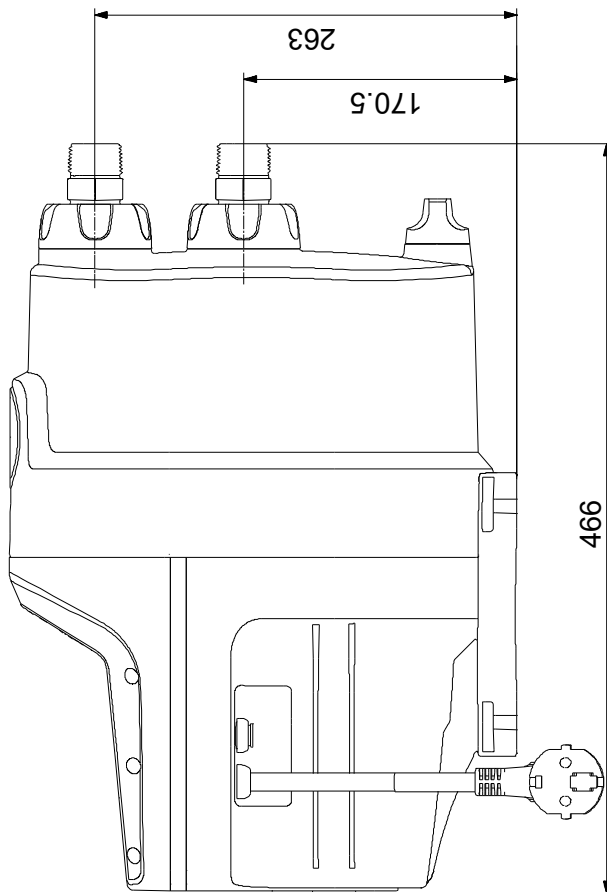

## 99530405 SCALA1 3-45 50 Hz

Lichid pompat = Apă  
 Temperatura lichidului în timpul funcționării = 20 °C  
 Densitate = 998.2 kg/m³

Descriere	Valori și tipuri
<b>Informații generale:</b>	
Nume produs:	SCALA1 3-45
Cod produs:	99530405
Numărul EAN:	5713830591598
Preț:	EUR 703
<b>Tehnic:</b>	
Debit nominal:	3 m <sup>3</sup> /h
Înălțime de pompare nominală:	29.2 m
Înălțime de pompare maximă:	44 m
Tip etanșare arbore:	BVBP
Aprobări:	CE,MORO,SEPRO,AA A
Aprobări pentru apă potabilă:	WRAS,ACS
Toleranța curbei:	ISO9906:2012 3B
Model:	A
Presiune de pornire:	2.2 bar
<b>Materiale:</b>	
Corpul pompei (stator):	Composite
Rotor:	Composite
<b>Instalație:</b>	
Gama temperaturii ambientale:	0 .. 55 °C
Presiune de funcționare maximă:	8 bar
Presiune maximă permisă pe aspirație:	3 bar
Tip conexiune aspirație:	R
Tip conexiune refulare:	R
Dimensiunea racordului de aspirație:	1 inch
Dimensiunea racordului de refulare:	1 inch
Evaluare presiune pentru racord:	PN 8
<b>Lichid:</b>	
Lichid pompat:	Apă
Gama temperaturii lichidului:	0 .. 45 °C
Temperatura lichidului în timpul funcționării:	20 °C
Densitate:	998.2 kg/m <sup>3</sup>
<b>Date electrice:</b>	
P1 max.:	900 W
Putere nominală - P2:	0.58 kW
Frecvența rețelei electrice:	50 Hz
Tensiune nominală:	1 x 230 V
Curent nominal:	3.85 A
Grad de protecție (IEC 34-5):	IPX4D
Clasa de izolare (IEC 85):	F
Lungime cablu de alimentare:	1.5 m
Stecher:	Type E/F (CEE7/7) Stecher Schuko
<b>Altele:</b>	
Greutate netă:	12 kg
Greutate brută:	14 kg
Volum de livrare:	0.046 m <sup>3</sup>
Intervalul temperaturii de stocare:	-40 .. 70 °C
Nr. VVS pentru Danemarca:	385183045
Nr. RSK suedez:	5854000
Finlandeză LVI nr.:	4732545
Norwegian NRF nr.:	9045229
Țara de origine:	HU
Nr. tarif:	84137075

## 99530405 SCALA1 3-45 50 Hz

Notă: Toate unitățile sunt în [mm] dacă nu sunt altele specificate.  
Negare: Acest desen dimensional simplificat nu prezintă toate detaliile.