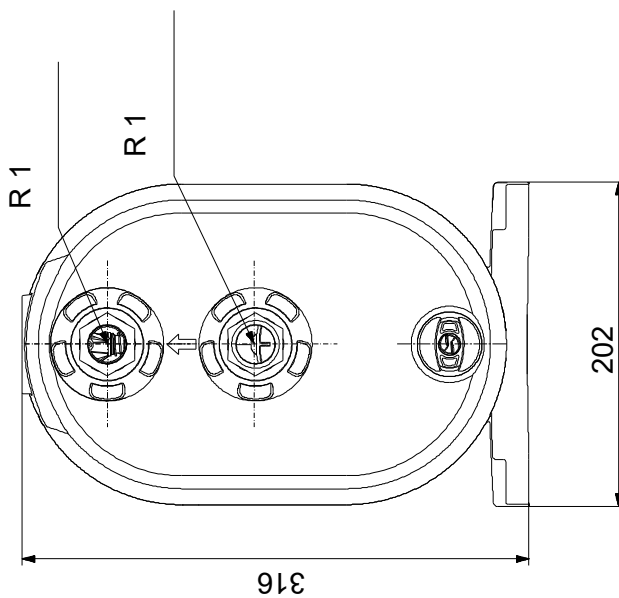

## 99530405 SCALA1 3-45 50 Hz

Lichid pompat = Apă  
 Temperatura lichidului în timpul funcționării = 20 °C  
 Densitate = 998.2 kg/m³

Descriere	Valori și tipuri
<b>Informații generale:</b>	
Nume produs:	SCALA1 3-45
Cod produs:	99530405
Numărul EAN:	5713830591598
Preț:	EUR 703
<b>Tehnic:</b>	
Debit nominal:	3 m <sup>3</sup> /h
Înălțime de pompare nominală:	29.2 m
Înălțime de pompare maximă:	44 m
Tip etanșare arbore:	BVBP
Aprobări:	CE,MORO,SEPRO,AA A
Aprobări pentru apă potabilă:	WRAS,ACS
Toleranța curbei:	ISO9906:2012 3B
Model:	A
Presiune de pornire:	2.2 bar
<b>Materiale:</b>	
Corpul pompei (stator):	Composite
Rotor:	Composite
<b>Instalație:</b>	
Gama temperaturii ambientale:	0 .. 55 °C
Presiune de funcționare maximă:	8 bar
Presiune maximă permisă pe aspirație:	3 bar
Tip conexiune aspirație:	R
Tip conexiune refulare:	R
Dimensiunea racordului de aspirație:	1 inch
Dimensiunea racordului de refulare:	1 inch
Evaluare presiune pentru racord:	PN 8
<b>Lichid:</b>	
Lichid pompat:	Apă
Gama temperaturii lichidului:	0 .. 45 °C
Temperatura lichidului în timpul funcționării:	20 °C
Densitate:	998.2 kg/m <sup>3</sup>
<b>Date electrice:</b>	
P1 max.:	900 W
Putere nominală - P2:	0.58 kW
Frecvența rețelei electrice:	50 Hz
Tensiune nominală:	1 x 230 V
Curent nominal:	3.85 A
Grad de protecție (IEC 34-5):	IPX4D
Clasa de izolare (IEC 85):	F
Lungime cablu de alimentare:	1.5 m
Stecher:	Type E/F (CEE7/7) Stecher Schuko
<b>Altele:</b>	
Greutate netă:	12 kg
Greutate brută:	14 kg
Volum de livrare:	0.046 m <sup>3</sup>
Intervalul temperaturii de stocare:	-40 .. 70 °C
Nr. VVS pentru Danemarca:	385183045
Nr. RSK suedez:	5854000
Finlandeză LVI nr.:	4732545
Norwegian NRF nr.:	9045229
Țara de origine:	HU
Nr. tarif:	84137075

## 99530405 SCALA1 3-45 50 Hz

Notă: Toate unitățile sunt în [mm] dacă nu sunt altele specificate.  
Negare: Acest desen dimensional simplificat nu prezintă toate detaliile.