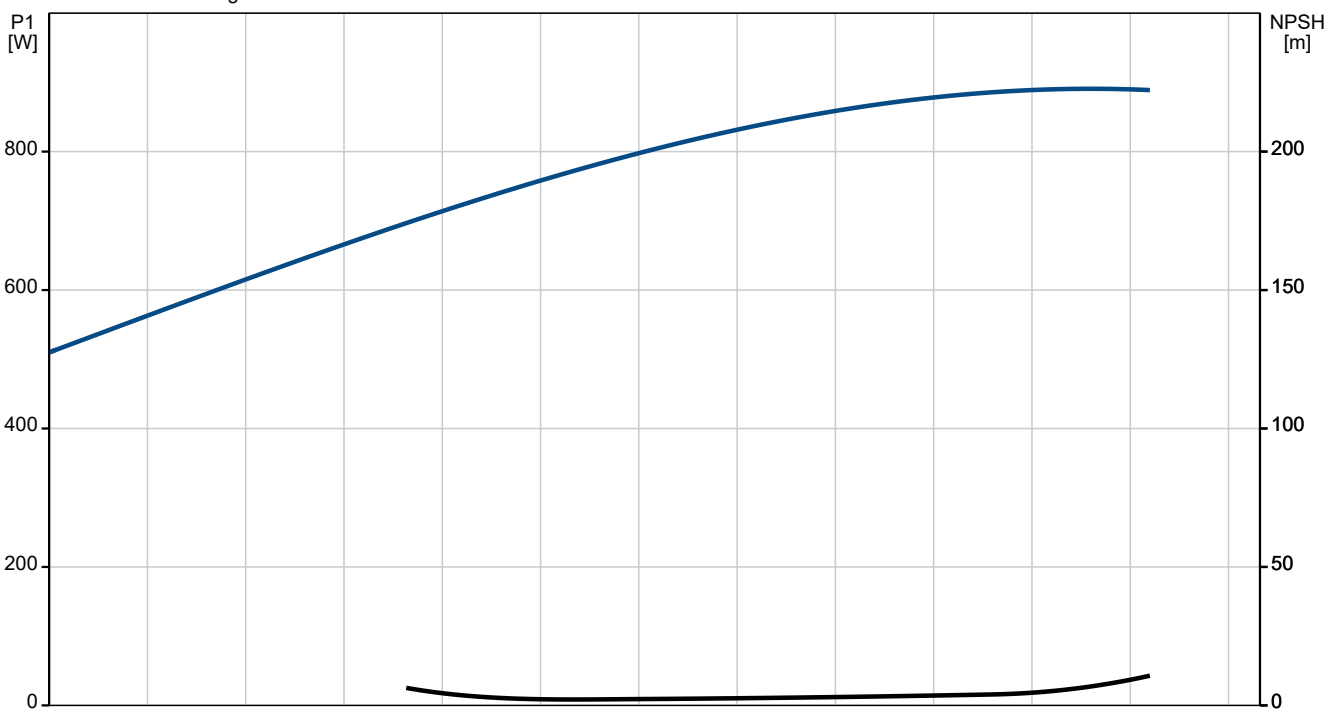

## 99530405 SCALA1 3-45 50 Hz

Lichid pompat = Apă  
 Temperatura lichidului în timpul funcționării = 20 °C  
 Densitate = 998.2 kg/m³

Descriere	Valori și tipuri
<b>Informații generale:</b>	
Nume produs:	SCALA1 3-45
Cod produs:	99530405
Numărul EAN:	5713830591598
Preț:	EUR 703
<b>Tehnic:</b>	
Debit nominal:	3 m <sup>3</sup> /h
Înălțime de pompare nominală:	29.2 m
Înălțime de pompare maximă:	44 m
Tip etanșare arbore:	BVBP
Aprobări:	CE,MORO,SEPRO,AA A
Aprobări pentru apă potabilă:	WRAS,ACS
Toleranța curbei:	ISO9906:2012 3B
Model:	A
Presiune de pornire:	2.2 bar
<b>Materiale:</b>	
Corpul pompei (stator):	Composite
Rotor:	Composite
<b>Instalație:</b>	
Gama temperaturii ambientale:	0 .. 55 °C
Presiune de funcționare maximă:	8 bar
Presiune maximă permisă pe aspirație:	3 bar
Tip conexiune aspirație:	R
Tip conexiune refulare:	R
Dimensiunea racordului de aspirație:	1 inch
Dimensiunea racordului de refulare:	1 inch
Evaluare presiune pentru racord:	PN 8
<b>Lichid:</b>	
Lichid pompat:	Apă
Gama temperaturii lichidului:	0 .. 45 °C
Temperatura lichidului în timpul funcționării:	20 °C
Densitate:	998.2 kg/m <sup>3</sup>
<b>Date electrice:</b>	
P1 max.:	900 W
Putere nominală - P2:	0.58 kW
Frecvența rețelei electrice:	50 Hz
Tensiune nominală:	1 x 230 V
Curent nominal:	3.85 A
Grad de protecție (IEC 34-5):	IPX4D
Clasa de izolare (IEC 85):	F
Lungime cablu de alimentare:	1.5 m
Stecher:	Type E/F (CEE7/7) Stecher Schuko
<b>Altele:</b>	
Greutate netă:	12 kg
Greutate brută:	14 kg
Volum de livrare:	0.046 m <sup>3</sup>
Intervalul temperaturii de stocare:	-40 .. 70 °C
Nr. VVS pentru Danemarca:	385183045
Nr. RSK suedez:	5854000
Finlandeză LVI nr.:	4732545
Norwegian NRF nr.:	9045229
Țara de origine:	HU
Nr. tarif:	84137075