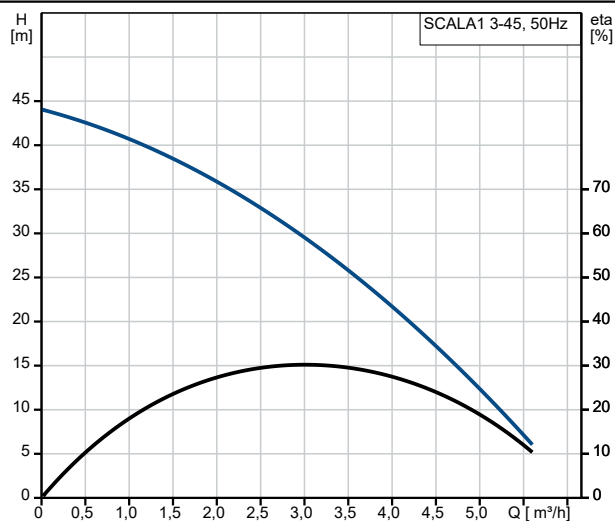

## 99530405 SCALA1 3-45 50 Hz

Lichid pompat = Apă  
 Temperatura lichidului în timpul funcționării = 20 °C  
 Densitate = 998.2 kg/m³

Descriere	Valori și tipuri
<b>Informații generale:</b>	
Nume produs:	SCALA1 3-45
Cod produs:	99530405
Numărul EAN:	5713830591598
Preț:	EUR 703
<b>Tehnic:</b>	
Debit nominal:	3 m <sup>3</sup> /h
Înălțime de pompare nominală:	29.2 m
Înălțime de pompare maximă:	44 m
Tip etanșare arbore:	BVBP
Aprobări:	CE,MORO,SEPRO,AA A
Aprobări pentru apă potabilă:	WRAS,ACS
Toleranța curbei:	ISO9906:2012 3B
Model:	A
Presiune de pornire:	2.2 bar
<b>Materiale:</b>	
Corpul pompei (stator):	Composite
Rotor:	Composite
<b>Instalație:</b>	
Gama temperaturii ambientale:	0 .. 55 °C
Presiune de funcționare maximă:	8 bar
Presiune maximă permisă pe aspirație:	3 bar
Tip conexiune aspirație:	R
Tip conexiune refulare:	R
Dimensiunea racordului de aspirație:	1 inch
Dimensiunea racordului de refulare:	1 inch
Evaluare presiune pentru racord:	PN 8
<b>Lichid:</b>	
Lichid pompat:	Apă
Gama temperaturii lichidului:	0 .. 45 °C
Temperatura lichidului în timpul funcționării:	20 °C
Densitate:	998.2 kg/m <sup>3</sup>
<b>Date electrice:</b>	
P1 max.:	900 W
Putere nominală - P2:	0.58 kW
Frecvența rețelei electrice:	50 Hz
Tensiune nominală:	1 x 230 V
Curent nominal:	3.85 A
Grad de protecție (IEC 34-5):	IPX4D
Clasa de izolare (IEC 85):	F
Lungime cablu de alimentare:	1.5 m
Stecher:	Type E/F (CEE7/7) Stecher Schuko
<b>Altele:</b>	
Greutate netă:	12 kg
Greutate brută:	14 kg
Volum de livrare:	0.046 m <sup>3</sup>
Intervalul temperaturii de stocare:	-40 .. 70 °C
Nr. VVS pentru Danemarca:	385183045
Nr. RSK suedez:	5854000
Finlandeză LVI nr.:	4732545
Norwegian NRF nr.:	9045229
Țara de origine:	HU
Nr. tarif:	84137075

## 99530405 SCALA1 3-45 50 Hz

Notă: Toate unitățile sunt în [mm] dacă nu sunt altele specificate.  
Negare: Acest desen dimensional simplificat nu prezintă toate detaliile.